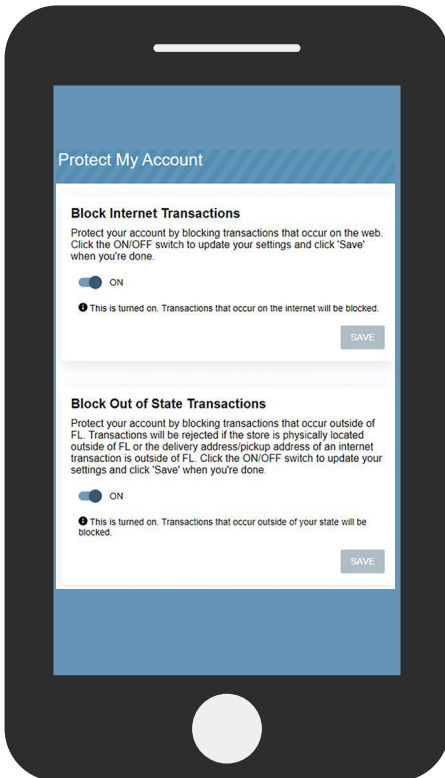

Freeze Your EBT Card

Under **Account Summary**

Tap **Freeze Card** to keep it from being used.
Tap **Unfreeze Card** to use it again.

Block Internet Transactions

Under **Protect My Account**

Tap **Block Internet Transactions** to block online transactions.

Block Out of State Transactions

Under **Protect My Account**

Tap **Block Out of State Transactions** to block transactions from outside Florida.

Congele Su Tarjeta EBT

En **Resumen de cuenta**

Toque **Congelar** tarjeta para evitar que se.
Toque **Descongelar** tarjeta para usarla nuevamente.

Bloquear Transacciones de Internet

En **Proteger mi cuenta**

Toque **Bloquear transacciones de Internet** para bloquear transacciones en línea.

Bloquear Transacciones Fuera del Estado

En **Proteger mi cuenta**